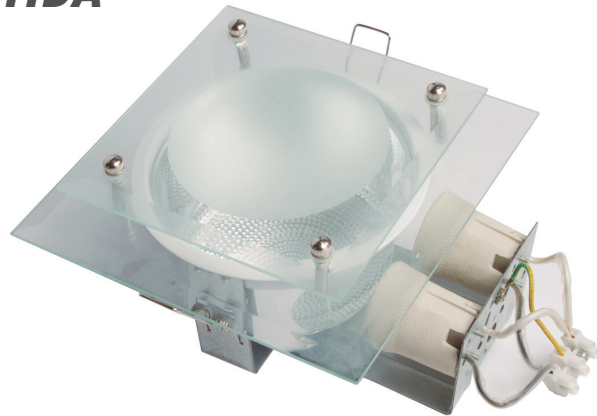

## DOWNLIGHT CUADRADA EMBUTIDA

Código: 0439110

### Aplicación:

Esta luminaria está diseñada para una eficiente iluminación de ambientes interiores como oficinas, locales comerciales escuelas y otros para ser embutidas en techo de cielo raso o techo de drywall.

### Información General

Ref. Code:	0439110
Descripción:	Downlight Cuadrada Embutida
Color final:	Blanco más Vidrio

### Especificaciones técnicas

Socate	E27
Grado de protección (IP)	IP20
Ángulo	120°
Medida	185 mm
Profundidad	105 mm
Apertura de techo	150 mm
Cuerpo Externo	Vidrio
Cuerpo Interno	Aluminio brillante
Difusor	Doble Vidrio serigrafiado con diseño esmerilado